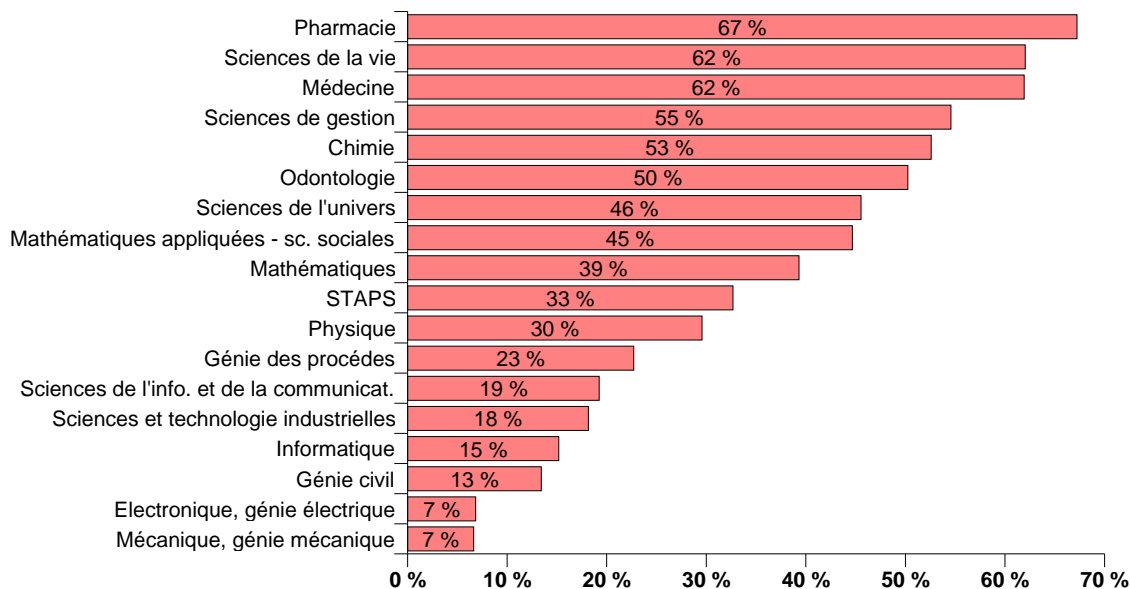

Les Etudiantes inscrites à l'UCBL

année universitaire : 2005 2006

Proportion de filles à l'UCBL*

Filles (48,5 %)

Garçons (51,5 %)

Proportion d'étudiantes par cursus et filière**

	L	M	D	TOTAL
DUT	29,1 %			29,1 %
STAPS	33,6 %	31,0 %	35,3 %	32,7 %
Sciences	43,8 %	40,0 %	45,5 %	42,8 %
Santé	68,6 %	58,6 %		62,2 %
TOTAL	46,6 %	51,3 %	45,2 %	48,5 %

Proportion de filles selon les secteurs disciplinaires***

*en 2005/2006, les filles représentent 48,5% des effectifs de l'UCBL

** en 2005/2006, les filles représentent 51,3% des effectifs de Master...

*** (dont DUT) en 2005/2006, les filles représentent 67% des effectifs du secteur "pharmacie"...